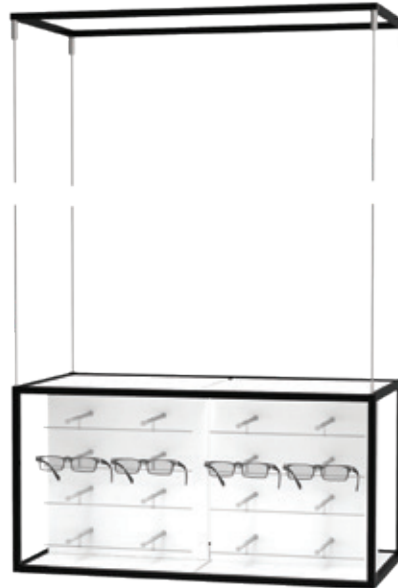

Für Wandpräsentier
930x235x150 mm
STK.WP.A.90 190,00€

SCHRÄNKE

Schränke für Wandpräsentier

Freistehende Schränke mit 3 oder 4 Schubladen mit Griffen. Verschiedene Dekore erhältlich.

930x505x400 mm
2 Schubladen
STK.B2.90 786,50€

3 Schubladen
STK.B3.90 891,50€

4 Schubladen
STK.B4.90 996,50€

Schränke für freistehende Präsentier

Schränke werden an den Wanddisplays montiert.

Freistehende Schränke mit 3 oder 4 Schubladen mit Griffen. Verschiedene Dekore erhältlich.

930x505x400 mm
2 Schubladen
STK.FB2.90 786,50€

3 Schubladen
STK.FB3.90 891,50€

4 Schubladen
STK.FB4.90 996,50€

SCHAUFENSTERPRÄSENTER

φ 4 mm
500-2000 mm

Deckenmontageset.
STK.HS 110,00 €

Clear Look LED Schaufensterpräseniter