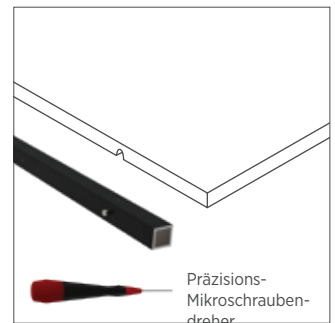

ABLAGEN & SEITENPLATTEN

EINGEFÜGTE PLATTE

Platten werden einfach in die Konstruktion eingefügt. Jeder Platte liegt auf kleinen Mikroschrauben.

KEINE WERKZEUGE ERFORDERLICH!

Acryl weiß, schwarz
369x369x5 mm
STK.IP.A5 **32,00 €**

Acryl weiß, schwarz
369x369x5 mm (R=400 mm)
STK.IPR.40.A5 **34,00 €**

Acryl weiß, schwarz
369x369x5 mm (R=200 mm)
STK.IPR.20.A5 **34,00 €**

Lackiertes Aluminium-Verbundwerkstoff weiß, schwarz
369x369x6 mm
STK.IP.K6 **32,00 €**

Lackiertes Aluminium-Verbundwerkstoff weiß, schwarz
(R=400 mm)
369x369x6 mm
STK.IPR.40.K6 **34,00 €**

Lackiertes Aluminium-Verbundwerkstoff weiß, schwarz
369x369x6 mm (R=200 mm)
STK.IPR.20.K6 **34,00 €**

Transparentes Glas
369x369x6 mm
STK.IP.G6 **40,00 €**

Transparentes Glas
369x369x6 mm (R=400 mm)
STK.IPR.40.G6 **40,00 €**

Transparentes Glas
369x369x6 mm (R=200 mm)
STK.IPR.20.G6 **40,00 €**