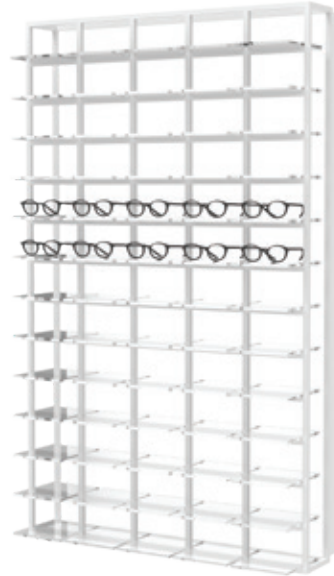

Regal aus transparentem Acryl. Andere
Farben verfügbar.
STK.MOS.S 170x200 mm **16,00 €**

LED-Leinwand ist auf Anfrage mit Druck erhältlich.

MOSAIC PRÄSENTER

Logohalter
Weißes Acryl/mit Druck
168x100 mm
STK.MOS.LH 15,00 €