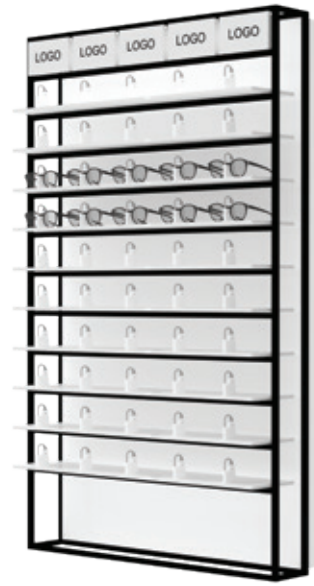

Abschließbare Ablagenpräseniter

Panel – weißes, mattes Acryl
Pulverbeschichtete Aluminiumkonstruktion –
schwarz
10 oder 7 LED-UNILOCK-Ablagen mit ab-
schließbaren Brillenhaltern.
5 weiße Logo-Halterungen mit Aufdruck
inklusive

930x1530x320 mm
10 Ablagen **STK.UL.S.10** **3.130,00 €**
7 Ablagen **STK.UL.S.7** **2.455,00 €**

Magnetisch codierter Schlüssel für Brillenhalter
A.UL.MK **44,10 €**

Logohalter aus Acryl/168x100 mm
Weißes oder Transparentes Acryl/Druck inklusive.
STK.MOS.LH **15,00 €**

Ablagen können mit magnetischem Boden
hergestellt werden. Kombinieren Sie magne-
tische Ablagen mit magnetischen Brillenhaltern
aus transparentem Acryl und verdoppeln Sie die
Präsentationskapazität.
A.S.MGH1 **11,60 €**

KONSTRUKTION

Aluminium Schwarz Weiß

PANEEEL

Weißes, mattes Acryl