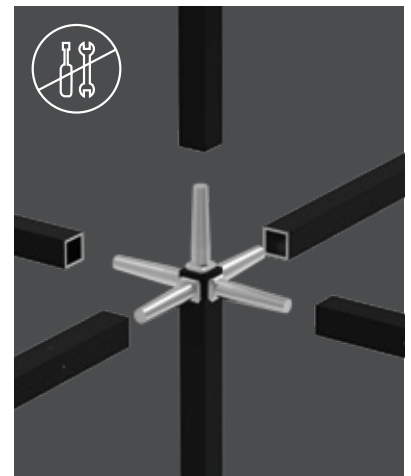

KONSTRUKTION

Aluminiumstäbe bilden die Grundlage der Systemkonstruktion. Sie sind nur 15 mm dick und sind in Standard-Aluminiumgrau sowie Schwarz und Weiß mit Pulverbeschichtung erhältlich.

Die einzigartige Methode zum Verbinden der Stäbe ermöglicht eine einfache und schnelle Montage verschiedener würfelförmiger Konstruktionen - ohne den Einsatz von Werkzeugen. Sehr einfache und bequeme Möglichkeiten für eine vollständige Personalisierung.