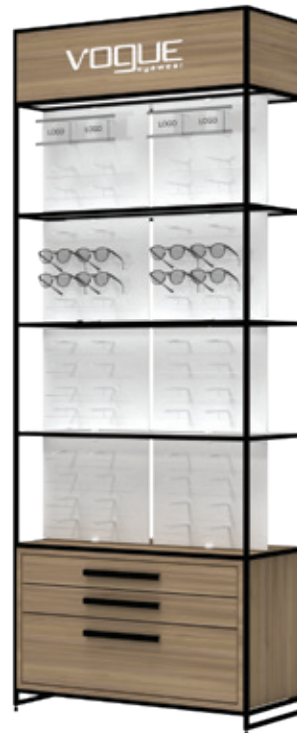

Rotierende Platten

Freistehendes Multi-Pin-Präsentier

Freistehende Konstruktion aus schwarzem PC-Aluminium
4 Acryl-LED-Einsatzplatten / integrierte weiße LED-Streifen
8 weiß-matte Acrylplatten - drehbar / 128 Stifte / 128 ∅
Schrank im Dekor / 3 Schubladen mit Griffen / Einlagen inklusive.
Werbe-LED-Box im Dekor / individuellem Markenausschnitt.

STK.FD.MP16.R.B3.AP 930x2270x400 mm **3.342,20 €**
128 ∅