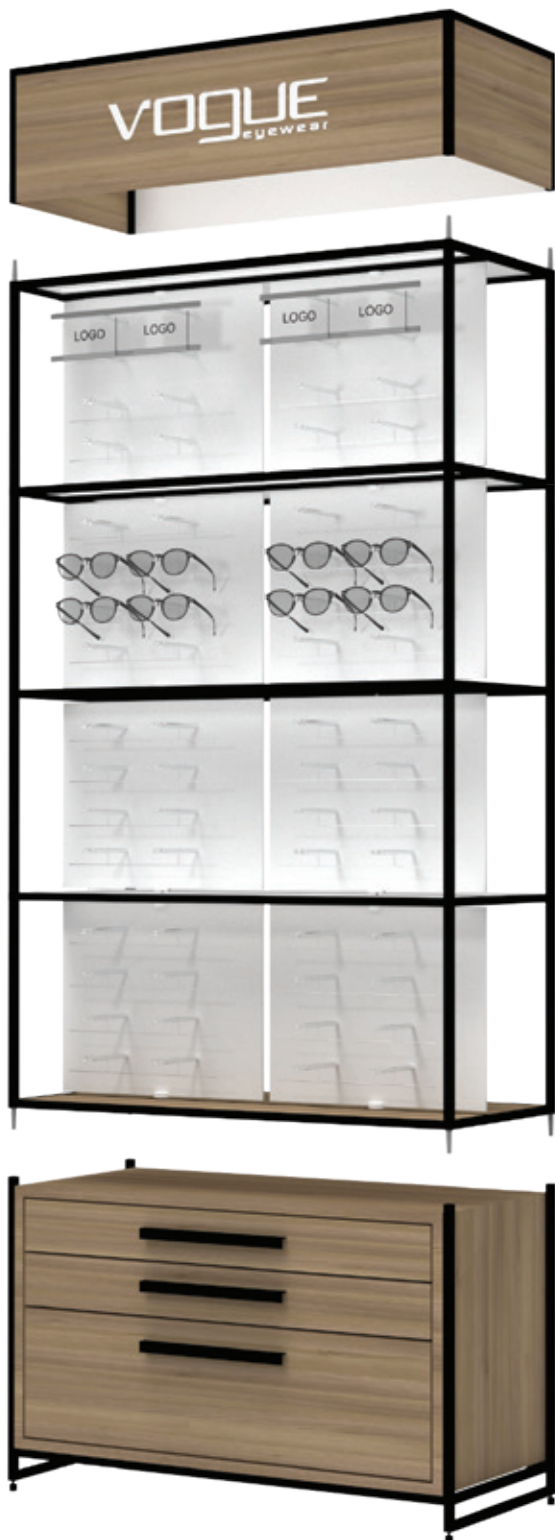

WERBEELEMENTE UND SCHRÄNKE

KONSTRUKTION

Alu SchwarzWeiß