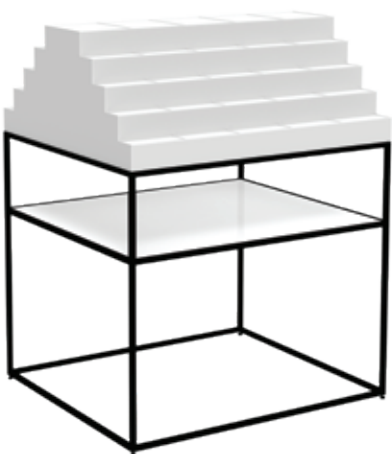

Präsentationskomode

Konstruktion aus schwarzem PC-Aluminium
Podest mit 9 Acrylablagen (LED)
6 Schubladen in schwarzes Acryl (Dekor optionell)
900x1150x785 mm

Mit LED-Beleuchtung **STKE.GD1** 2.759,00 €
Ohne LED-Beleuchtung **STK.GD1** 2.119,00 €