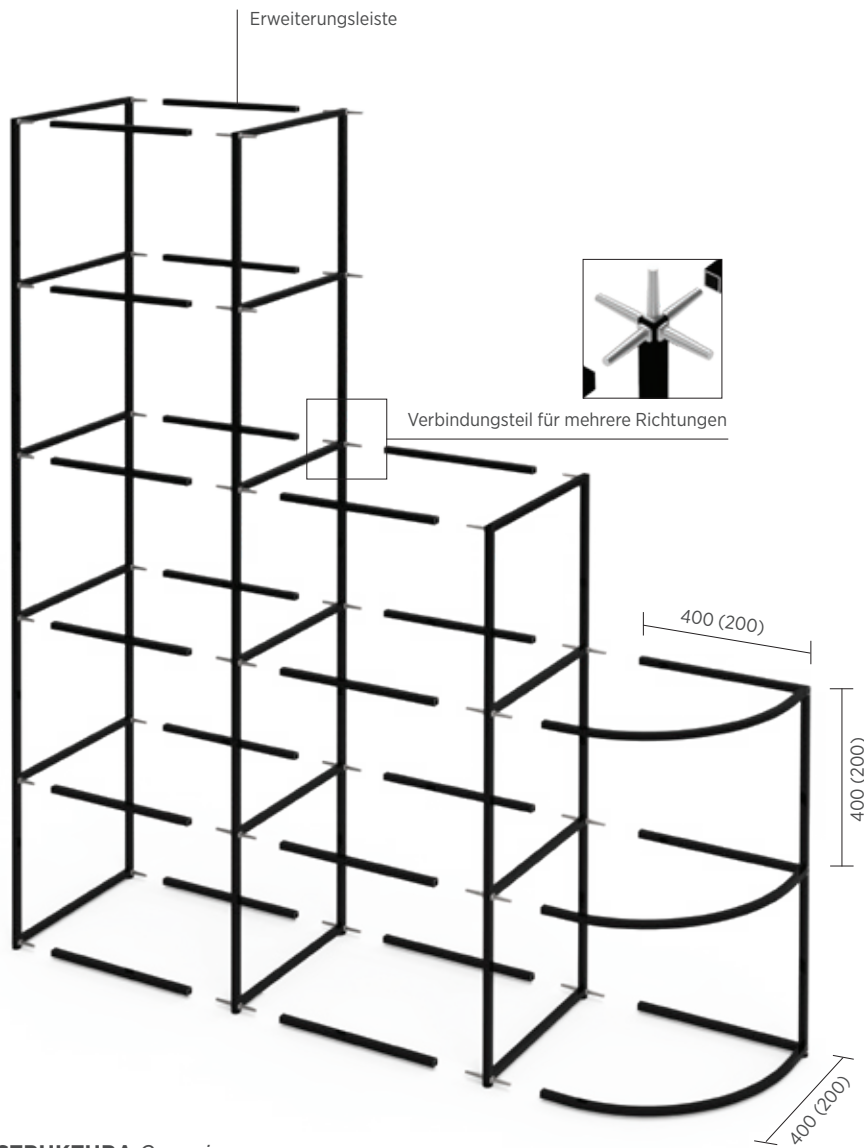

ÜBER STRUKTURA

Das modulare System bietet unzählige Möglichkeiten zur Kombination und Anwendung mit vollständig personalisierten Abmessungen.

Eine einzigartige integrierte Beleuchtung ohne Verwendung von Kabeln. Anwendbar für alle Bereiche des Ladens, von den Schaufenstern bis zu den zentralen Bereichen.

Die Struktur ist äußerst stark und stabil, ohne die Notwendigkeit zusätzlicher Sicherheitselemente.

Aufgrund der Einfachheit der grundlegenden Bauelemente und der Verbindungsmethode erfolgt der Zusammenbau sehr schnell, was die Transportkosten effizient gestaltet.

KONSTRUKTION

Aluminiumstäbe bilden die Grundlage der Systemkonstruktion. Sie sind nur 15 mm dick und sind in Standard-Aluminiumgrau sowie Schwarz und Weiß mit Pulverbeschichtung erhältlich.

Die einzigartige Methode zum Verbinden der Stäbe ermöglicht eine einfache und schnelle Montage verschiedener würfelförmiger Konstruktionen - ohne den Einsatz von Werkzeugen. Sehr einfache und bequeme Möglichkeiten für eine vollständige Personalisierung.