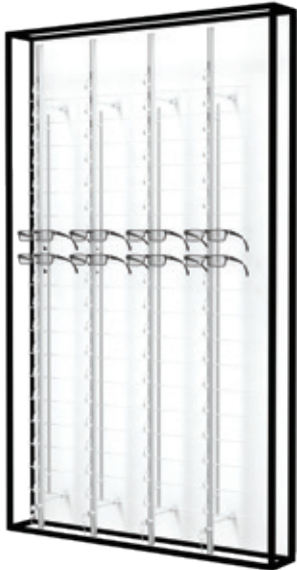

**ROTIERENDE
AUTO-STOPP
FUNKTION**

Criss-Cross - Ablage
Transparentes 5-mm-Acryl /
mit schwarzen Kanten
369x369x370 mm / 12 ∅
STK.CS 160,00 €

Detail

PRÄSENTER MIT STANGEN

PRÄSENTER MIT STANGEN

KONSTRUKTION