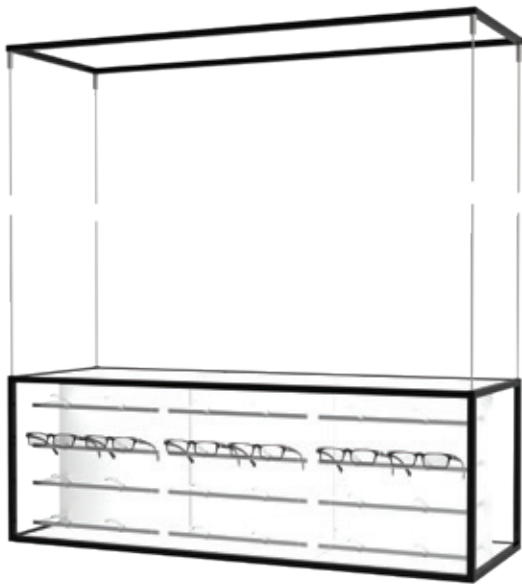

Für Wandpräsentier
930x235x150 mm
STK.WP.A.90 190,00€

SCHRÄNKE

Schränke für Wandpräsentier

Freistehende Schränke mit 3 oder 4 Schubladen mit Griffen. Verschiedene Dekore erhältlich.

930x505x400 mm
2 Schubladen
STK.B2.90 786,50€

3 Schubladen
STK.B3.90 891,50€

4 Schubladen
STK.B4.90 996,50€

Schränke für freistehende Präsentier

Schränke werden an den Wanddisplays montiert.

Freistehende Schränke mit 3 oder 4 Schubladen mit Griffen. Verschiedene Dekore erhältlich.

930x505x400 mm
2 Schubladen
STK.FB2.90 786,50€

3 Schubladen
STK.FB3.90 891,50€

4 Schubladen
STK.FB4.90 996,50€

SCHAUFENSTERPRÄSENTER

φ 4 mm
500-2000 mm

Deckenmontageset.
STK.HS 110,00 €

Clear Look LED Schaufensterpräseniter