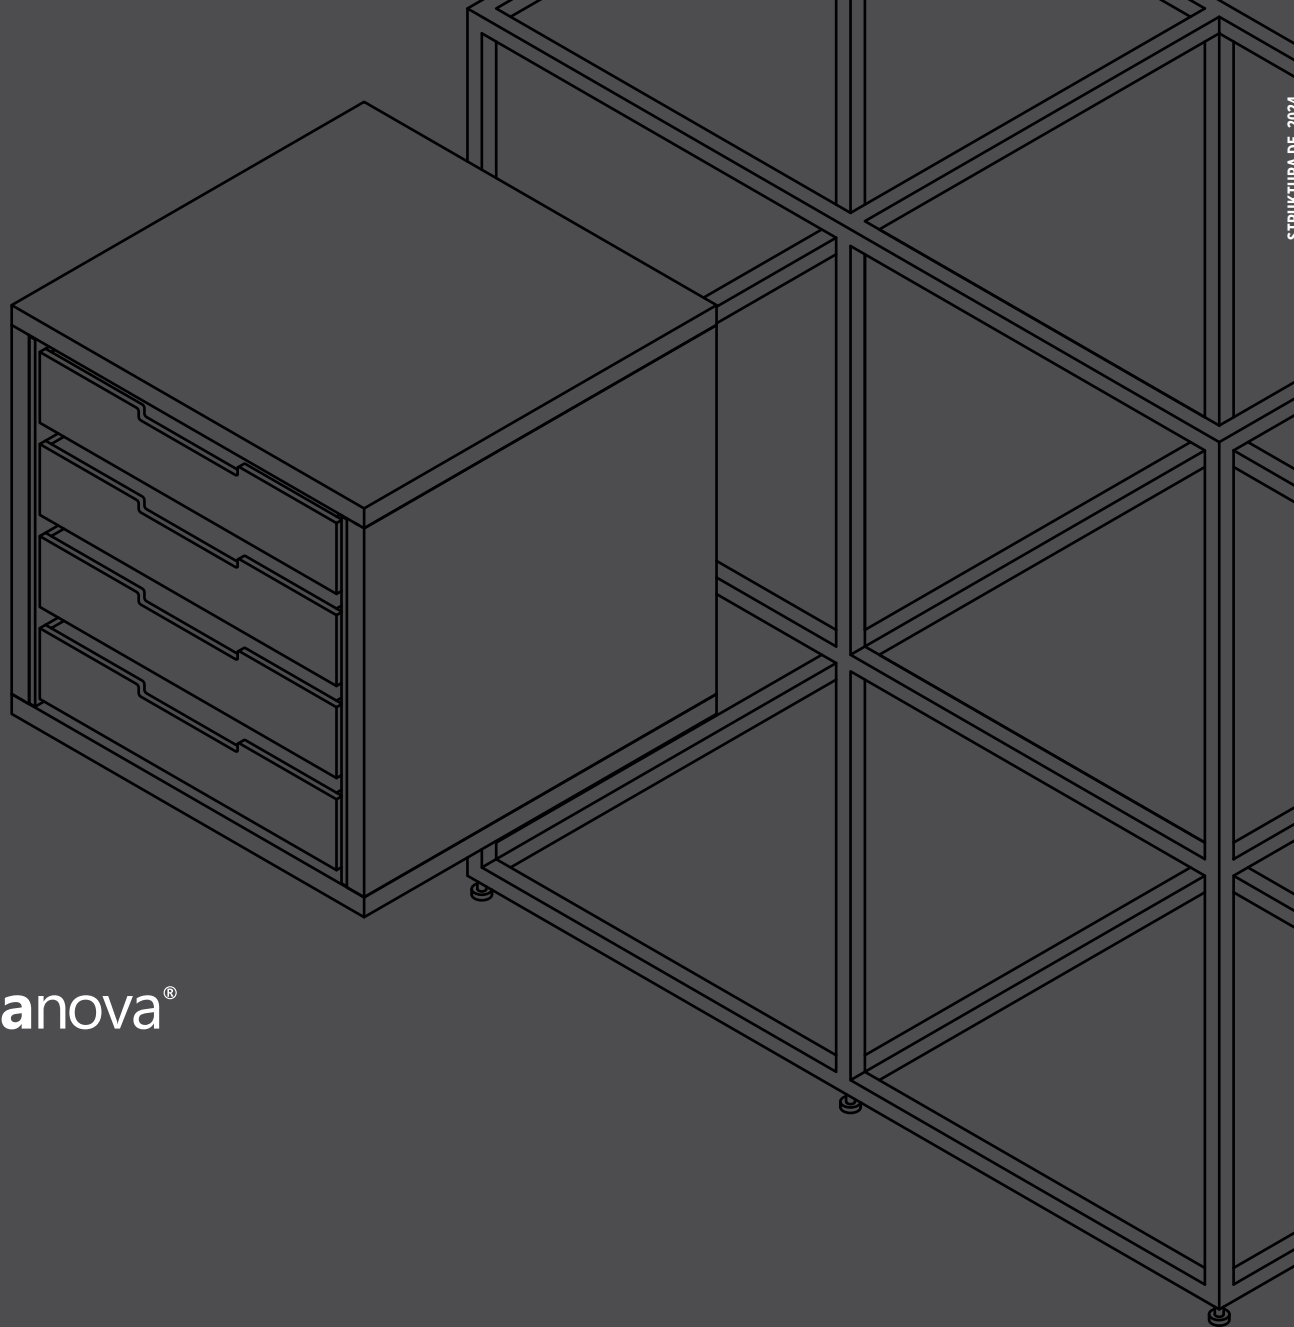

presentanova®

SHOWROOM
Presenta Nova GmbH
Industriestraße 17
D-68169
Mannheim
+49 621 7245 0040
info@presenta-nova.de

PRODUKTION
Presenta Nova d.o.o.
Puzeva 7
HR-10020
Zagreb
+385 1 6524 048
info@presenta-nova.hr

www.presenta-nova.com