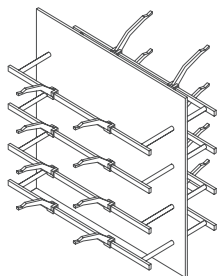

Schublade

EINSAATZELEMENTE & ZUBEHÖR

Seitenspiegel
369x369x10 mm
STK.SPM 85,00 €

Dekorative Mehrzweckbox
(Pflanzen)
369x180x400 mm
STK.WBL 98,00 €

Drehelement aus weißem Acryl
mit Clear Look Stangen und
rotierende Auto-Stopp-Funktion. Diese Funktion ist für
Schaufensterpräsentier nicht
verfügbar.
STK.CL16 / 2-Seitig 168,00 €
369x369x370 mm / 16 ∅