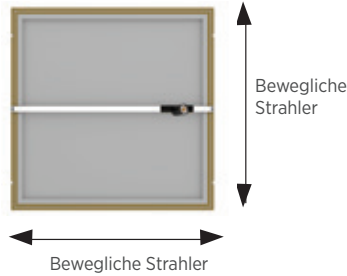

Die erste LED-Ablage ist mit beweglichen Mini-Reflektoren ausgestattet, ideal, wenn eine gerichtete Beleuchtung benötigt wird.

Der zweite Typ enthält eine bewegliche LED-Leiste, die verschiedene Lichtanpassungen ermöglicht.

Das dritte Typ verfügt über integrierte LED-Streifen, die eine gleichmäßige Beleuchtung bieten.

LED-EINSATZPLATTEN

STRAHLER LED-Beleuchtung

Ansicht von oben

STK.IPHL

LED-Platte-Unterseite Ansicht

STK.SH

Strahler — 3500 K, 6000 K