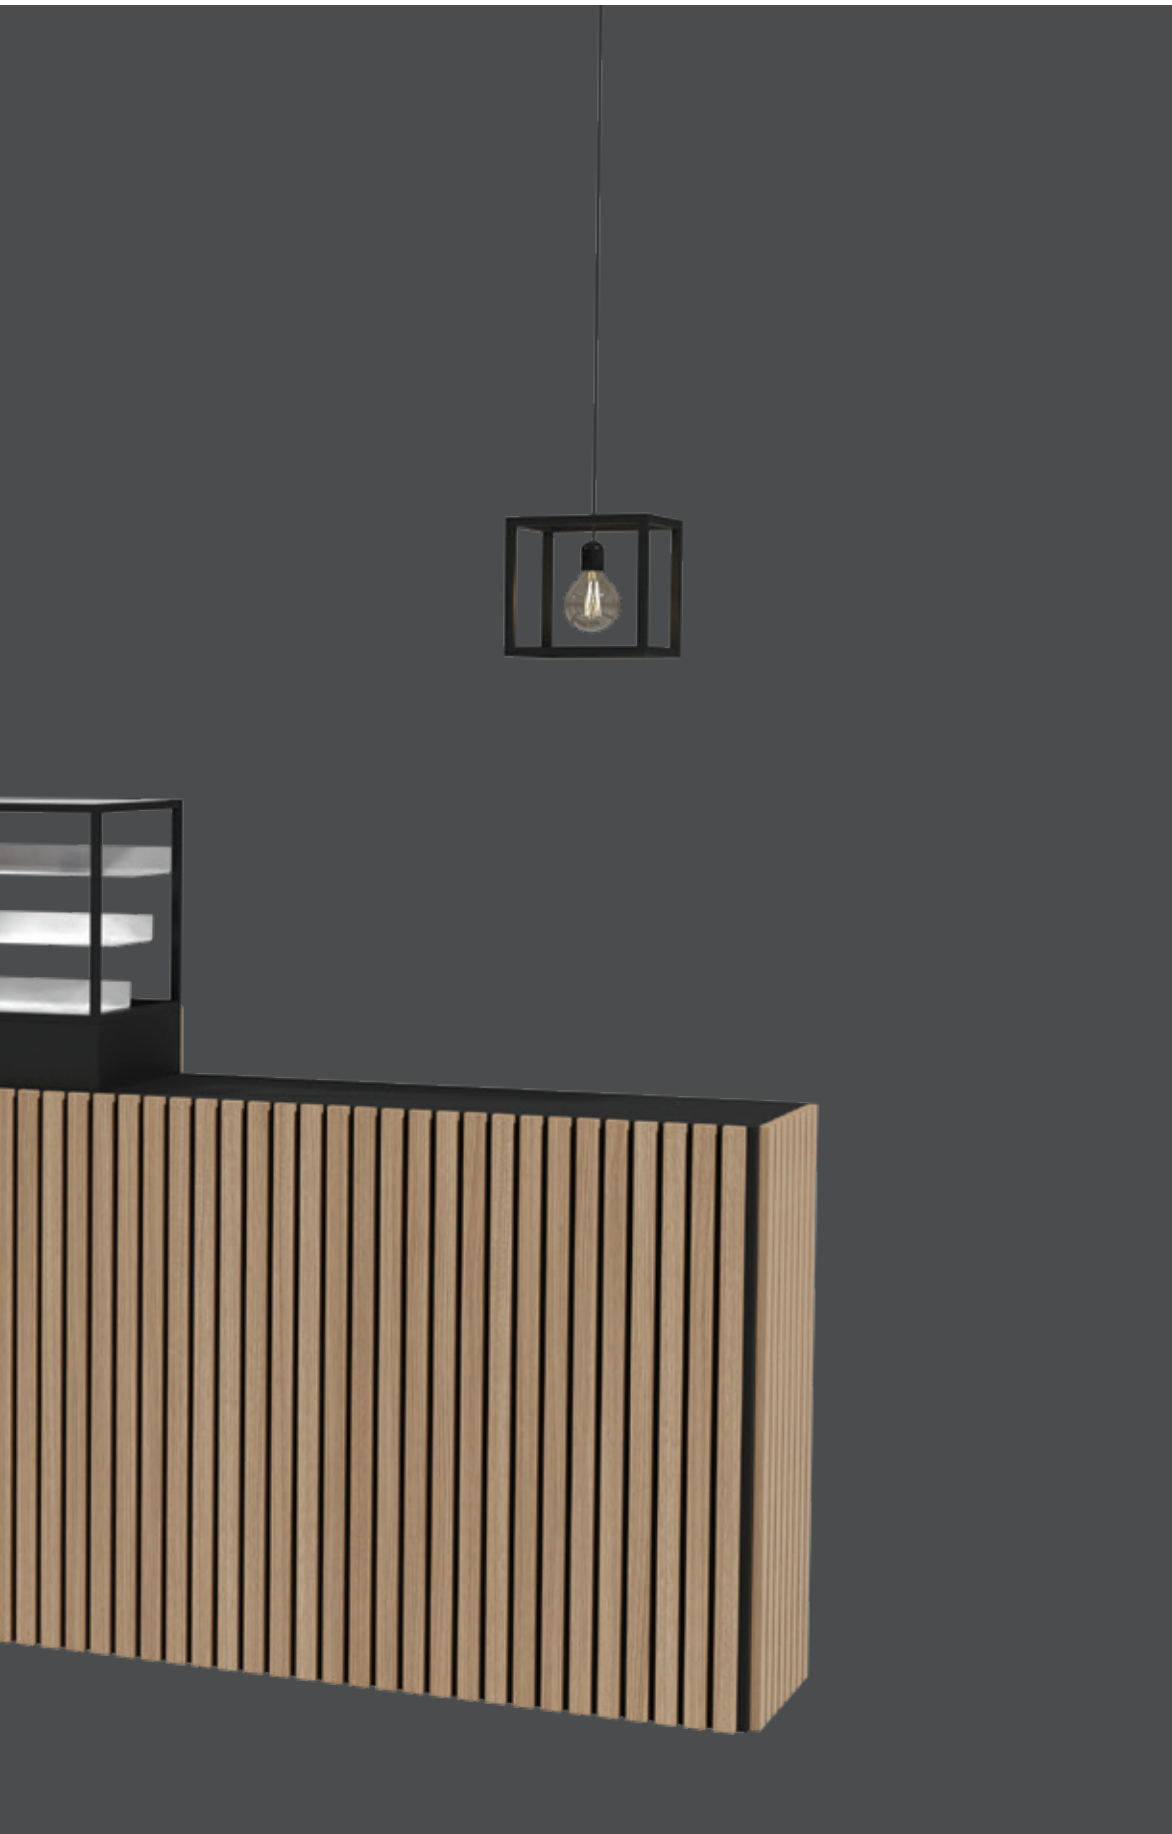

ÜBER STRUKTURA

Das modulare System bietet unzählige Möglichkeiten zur Kombination und Anwendung mit vollständig personalisierten Abmessungen.

Eine einzigartige integrierte Beleuchtung ohne Verwendung von Kabeln. Anwendbar für alle Bereiche des Ladens, von den Schaufenstern bis zu den zentralen Bereichen.