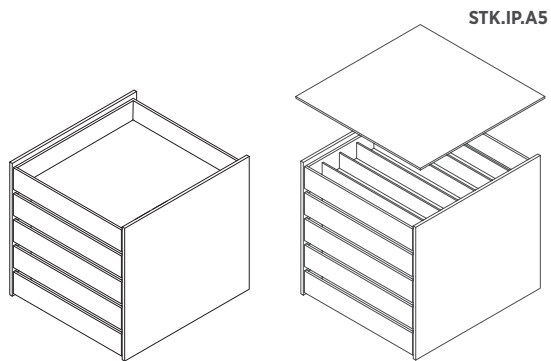

18 mm MDF-Konstruktion
1 Acrylschublade
369x369x400 mm
STK.WBD1 360,00 €

Schubladen

18 mm MDF-Konstruktion
Offene Box (ohne Vorder- und
Rückseite)
369x369x400 mm
STK.WBO 125,00 €

18 mm MDF-Konstruktion
Box mit geschlossener Rück-
seite
369x369x400 mm
STK.WB 145,00 €

18 mm MDF-Konstruktion
Box mit Türen
369x369x400 mm
STK.WBDO 205,00 €

Tür
366x364x8 mm
STK.WDO 45,00 €

EINSATZ-SCHUBLADEN-SETS

Dieses Schubladenset muss mit der darüber liegenden Eingefügteplatte oder Deckplatte kombiniert werden.

5 mm Acrylkonstruktion
369x369x400 mm

5 Schubladen
STK.D5 445,00 €

5 Schubladen mit Unterteilungen
/ 60 Ø
STK.D5.IN 495,00 €

5 mm Acrylkonstruktion
2 Schubladen
369x369x400 mm / 50 Ø
STK.D2 360,00 €

5 mm Acrylkonstruktion
1 Schublade
369x369x400 mm / 50 Ø
STK.D1 360,00 €