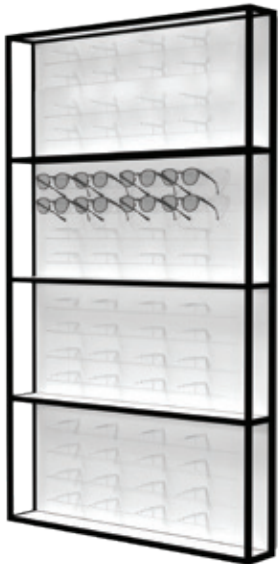

Schiebbarer Acrylspiegel.
A.CL.M 140x240 mm **18,90 €**

Logohalter / austauschbare
Grafiken.
A.CL.LH1 140x80 mm **7,40 €**

MULTI PIN PRÄSENTER

MULTI PIN PRÄSENTER

Multi-Pin-Wandpräsentier

Wandkonstruktion aus schwarzem PC-Aluminium
 4 Acryl-LED-Einsatzplatten / integrierte weiße
 LED-Streifen
 4 weiße, matte Acrylplatten / 64 Stifte/ 64 ∅

STK.WP.MP.16 930x1530x330 mm **1.653,80 €**

 Rotierende Platten

Freistehendes Multi-Pin-Präsentier

Freistehende Konstruktion aus schwarzem PC-Aluminium
 4 Acryl-LED-Einsatzplatten / integrierte weiße LED-Streifen
 8 weiß-matte Acrylplatten - drehbar / 128 Stifte / 128 ∅
 Schrank im Dekor / 3 Schubladen mit Griffen / Einlagen inklusive.
 Werbe-LED-Box im Dekor / individuellem Markenausschnitt.