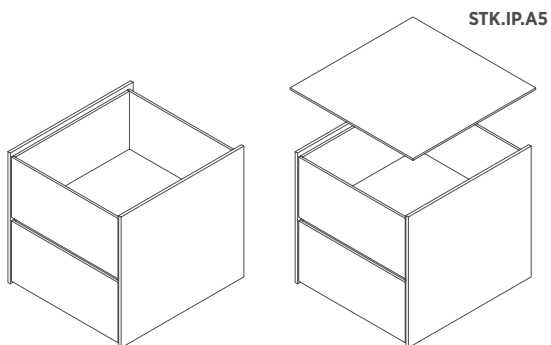

18 mm MDF-Konstruktion
1 Acrylschublade
369x369x400 mm
STK.WBD1 360,00 €

Schubladen

18 mm MDF-Konstruktion
Offene Box (ohne Vorder- und
Rückseite)
369x369x400 mm
STK.WBO 125,00 €

18 mm MDF-Konstruktion
Box mit geschlossener Rück-
seite
369x369x400 mm
STK.WB 145,00 €

18 mm MDF-Konstruktion
Box mit Türen
369x369x400 mm
STK.WBDO 205,00 €

Tür
366x364x8 mm
STK.WDO 45,00 €

EINSATZ-SCHUBLADEN-SETS

Dieses Schubladenset muss mit der darüber liegenden Eingefügteplatte oder Deckplatte kombiniert werden.

5 mm Acrylkonstruktion
369x369x400 mm

5 Schubladen
STK.D5 445,00 €

5 Schubladen mit Unterteilungen
/ 60 Ø
STK.D5.IN 495,00 €

5 mm Acrylkonstruktion
2 Schubladen
369x369x400 mm / 50 Ø
STK.D2 360,00 €

5 mm Acrylkonstruktion
1 Schublade
369x369x400 mm / 50 Ø
STK.D1 360,00 €