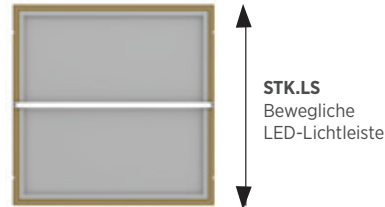

LED-Platte-Unterseite Ansicht

STK.LS

Weißer Acryl-Platte für LED-Lichtleiste/Strahler.

369x369x10 mm

STK.IPHL 38,00 €

Bewegliche LED-Lichtleiste
370x10x10 mm

STK.LS 34,00 €

STK.LS